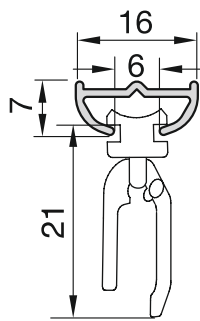

Modell 680 Flanschleuderschiene zum Aufschrauben

Standardzubehör

Modell 680 Flanschleuderschiene zum Aufschrauben

- Deckenmontage
- Lochung alle 120 mm
- Ausklinkung bitte angeben: rechts und/oder links
- Keine Angabe = keine Ausklinkung

Standardzubehör

Diese Teile liefern wir mit, wenn nichts anderes bestellt wird.

	Gleiter mit Längsöse	weiß	878012
	Stechhaken doppelt	weiß	870475
	Endfeststeller 6 mm	weiß	877222
	Zwischenfeststeller 6 mm	weiß	878052
	Schrauben 3 x 16 für Holzuntergrund		812003
	Enddeckel	alu weiß	872901 872902

Montage