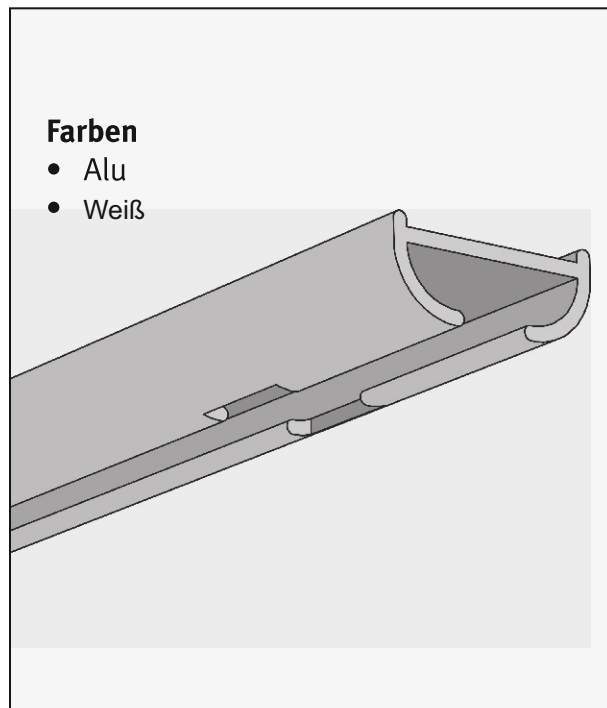

Modell 680 Flanschleuderschiene zum Aufschrauben

Standardzubehör

Modell 680 Flanschleuderschiene zum Aufschrauben

- Deckenmontage
- Lochung alle 120 mm
- Ausklinkung bitte angeben: rechts und/oder links
- Keine Angabe = keine Ausklinkung

Standardzubehör

Diese Teile liefern wir mit, wenn nichts anderes bestellt wird.

	Gleiter mit Längsöse	weiß	878012
	Stechhaken doppelt	weiß	870475
	Endfeststeller 6 mm	weiß	877222
	Zwischenfeststeller 6 mm	weiß	878052
	Schrauben 3 x 16 für Holzuntergrund		812003
	Enddeckel	alu weiß	872901 872902